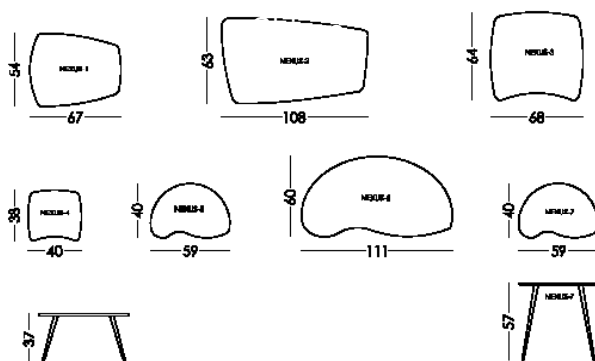

Skizze

Garantie

2 Jahre*
* Verlängerung der Garantie 6 Monate durch die Webseite