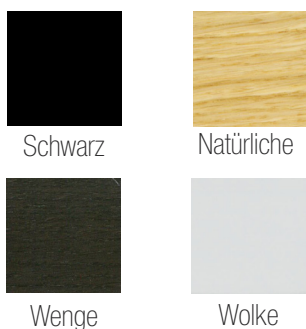

Modell **NEXUS**

Información Técnica

Gestell _____ Kiefernholz und Pappe
 Abdeckung _____ Standard Walnuss
 Top - Optionen _____ Sehen Sie Farbe Muster
 Beine _____ Standard-Holzbein
 Fußfarben _____ Schwarz, Natürliche, Wenge, Wolke
 Bemerkungen: _____ * Möchten Sie mehr wissen? Sehen Sie die FAQ auf unserer Webseite

Skizze

Garantie

2 Jahre*
 * Verlängerung der Garantie 6 Monate durch die Webseite

Tabellen

Beine Optionen

NEXUS wurde von Fama Sofas hergestellt, dessen Qualitätssystem von AENOR und IQNET zertifiziert ist, nach der internationalen Qualitätsverordnung ISO 9001-2008 mit Zertifikat Nr. ER 0790/1999.